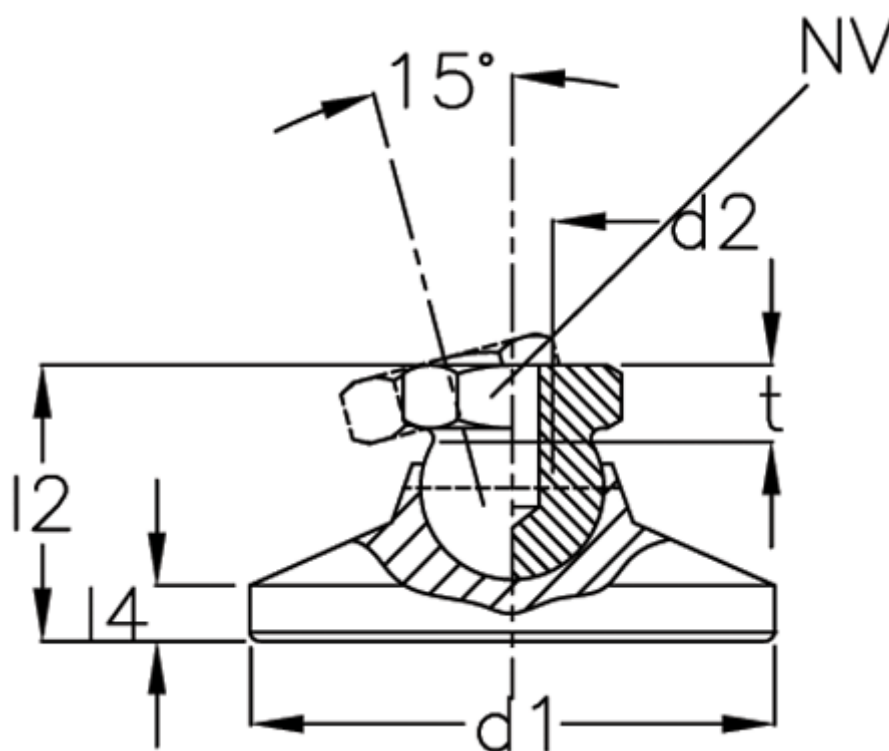

Varenummer: 20343160M12KS
Beskrivelse: E+G Justerfod
GN 343.1-60-M12-KS

Mål

| | |
|-------------------------|--------|
| d1 | = 60 |
| d2 | = 12 |
| l2 | = - |
| l4 | = - |
| NV | = 17 |
| Statisk belastning (kN) | = 33 |
| t min | = 11.5 |